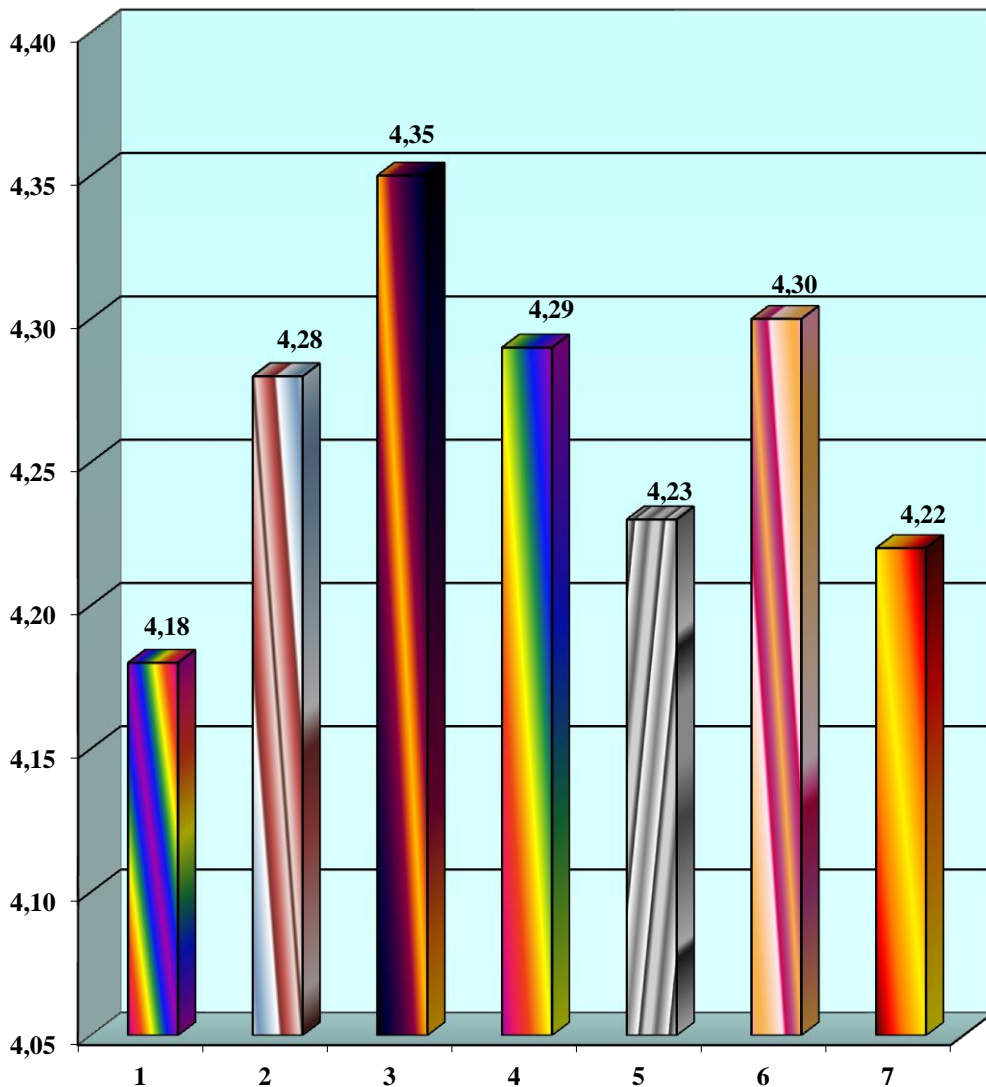

4,18
4,28
4,35
4,29
4,23
4,30
4,22

**Studencka średnia ocena pracowników
Wydziału Filologicznego UO
Rok akademicki 2012-13-14-15r.**

1. Semestr zimowy	2012/2013r. - 4.18
2. Semestr letni	2012/2013r. - 4.28
3. Semestr zimowy	2013/2014r. - 4.35
4. Semestr letni	2013/2014r. - 4.29
5. Semestr zimowy	2014/2015r. - 4.23
6. Semestr letni	2014/2015r. - 4.30
7. Semestr zimowy	2015/2016r. - 4.22