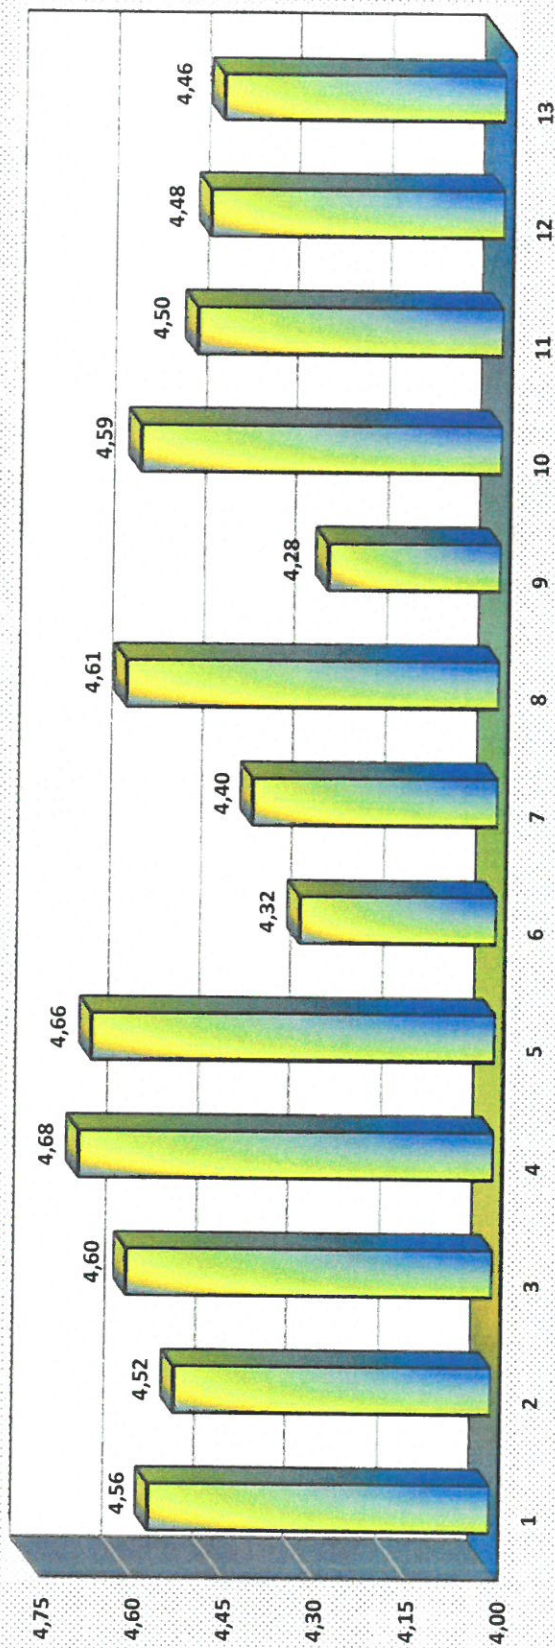

Ogólna średnia studenckiej oceny nauczycieli akademickich dla poszczególnych Wydziałów i Jednostek ogólnouczelnianych Uniwersytetu Opolskiego semestr zimowy 2020/2021

- | | |
|---|-------------------------------------|
| 1. Wydział Chemiczny | 8. Wydział Nauk Społecznych |
| 2. Wydział Ekonomiczny | 9. Wydział Prawa i Administracji |
| 3. Wydział Filologiczny | 10. Wydział Przyrodniczo-Techniczny |
| 4. Wydział Lekarski | 11. Wydział Sztuki |
| 5. Wydział Matematyki, Fizyki i Informatyki | 12. Wydział Teologiczny |
| 6. Wydział Nauk o Polityce i Komunikacji Społecznej | 13. Jednostki ogólnouczelniane |
| 7. Wydział Nauk o Zdrowiu | |