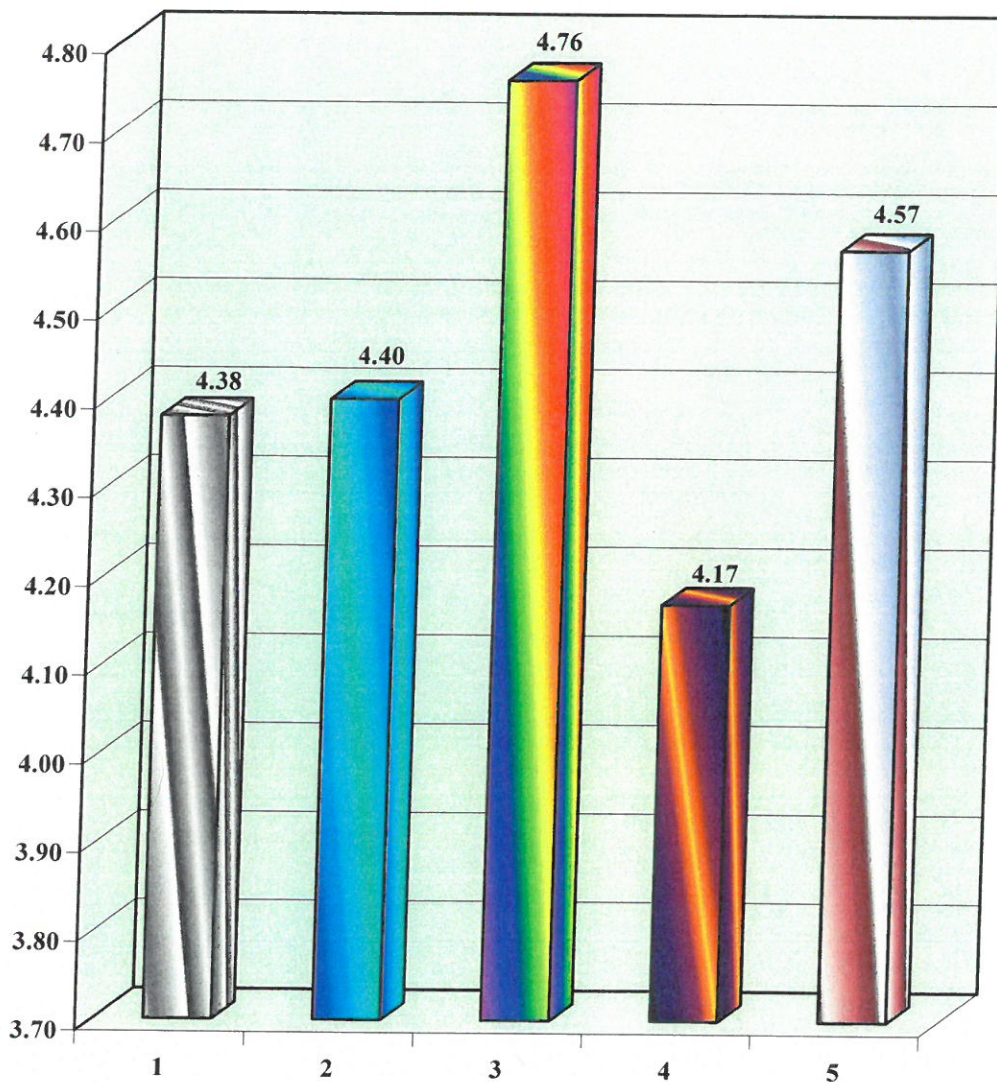

**Studencka średnia ocena pracowników
Wydziału Filologicznego z podziałem na Instytuty
Semestr letni 2016/2017r.**

1. Instytut Polonistyki i Kulturoznawstwa	4.38
2. Instytut Filologii Angielskiej	4.40
3. Instytut Filologii Germańskiej	4.76
4. Instytut Sławistyki	4.17
5. Katedra Kultury i J. Francuskiego	4.57

**Szczegółowa analiza wyników studenckiej oceny pracowników
Wydziału Filologicznego wg średniej oceny poszczególnych pytań
Semestr letni 2016/2017r.**

1. Dobrze przygotowuje i organizuje zajęcia	4.42
2. Inspiruje studentów do samodzielnego myślenia	4.33
3. Przekazuje wiadomości jasno i przekonująco	4.36
4. Prowadzi zajęcia regularnie i punktualnie	4.60
5. Realizuje wyraźnie określony cel zajęć	4.49
6. Jest dostępny dla studentów w ramach konsultacji	4.60
7. Prowadzi zajęcia interesująco	4.21
8. Wobec studentów jest życzliwy i taktowny	4.54
9. Ćwiczy systematyczność i wszechstronność myślenia	4.35
10. Wiąże teoretyczne rozważania z praktyką	4.27
11. Stawia studentom jednoznaczne wymagania	4.53
12. Obiektywnie ocenia wkład pracy studenta	4.58