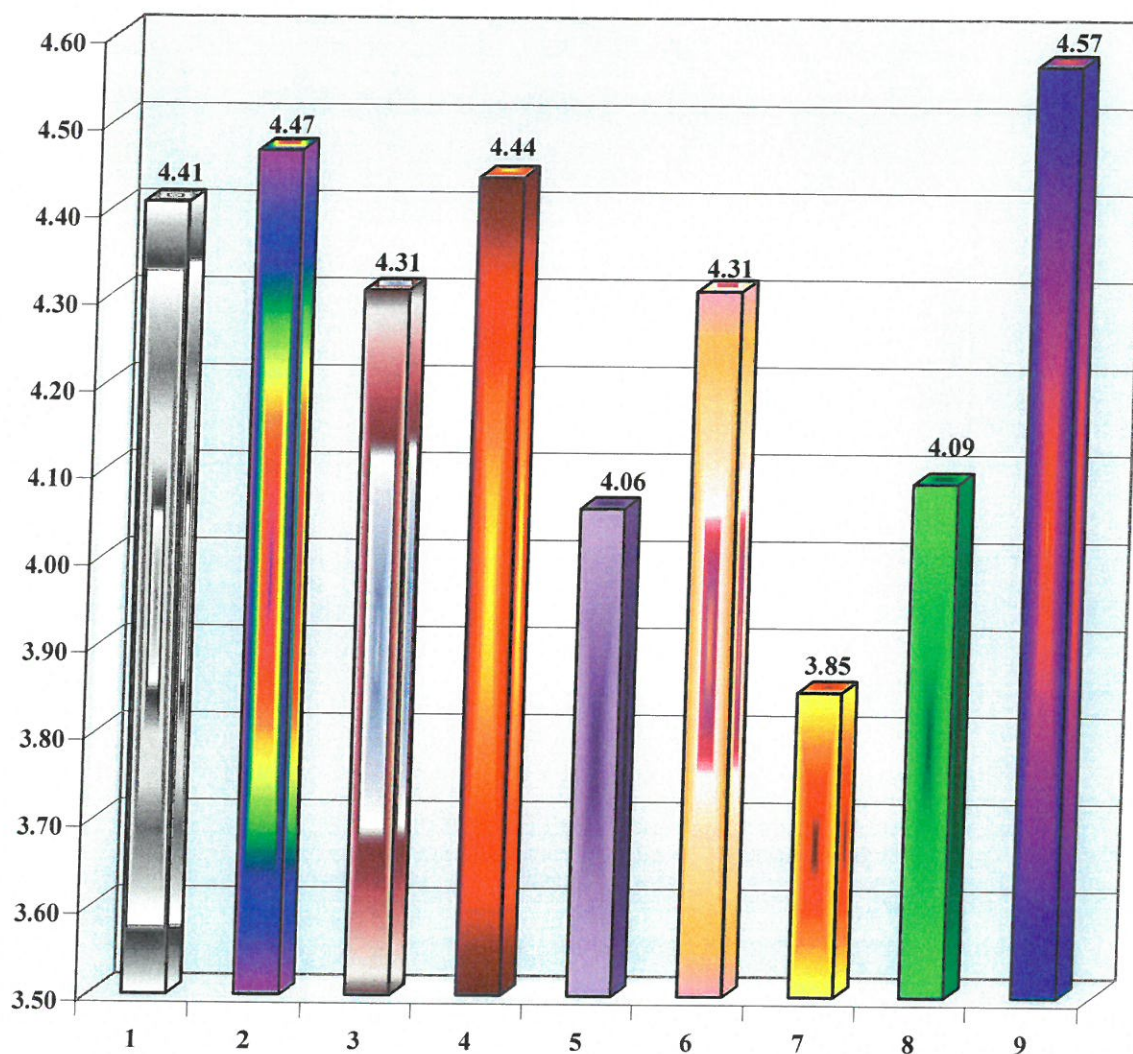

Ogólna średnia studenckiej oceny pracowników
dla poszczególnych Wydziałów UO
Semestr letni 2016/2017r.

1. Wydział Teologiczny	4.41
2. Wydział Chemii	4.47
3. Wydział Matematyki, Fizyki i Informatyki	4.31
4. Wydział Filologiczny	4.44
5. Wydział Nauk Społecznych	4.06
6. Wydział Przyrodniczo-Techniczny	4.31
7. Wydział Prawa i Administracji	3.85
8. Wydział Ekonomiczny	4.09
9. Jednostki Ogólnouczelniane	4.57