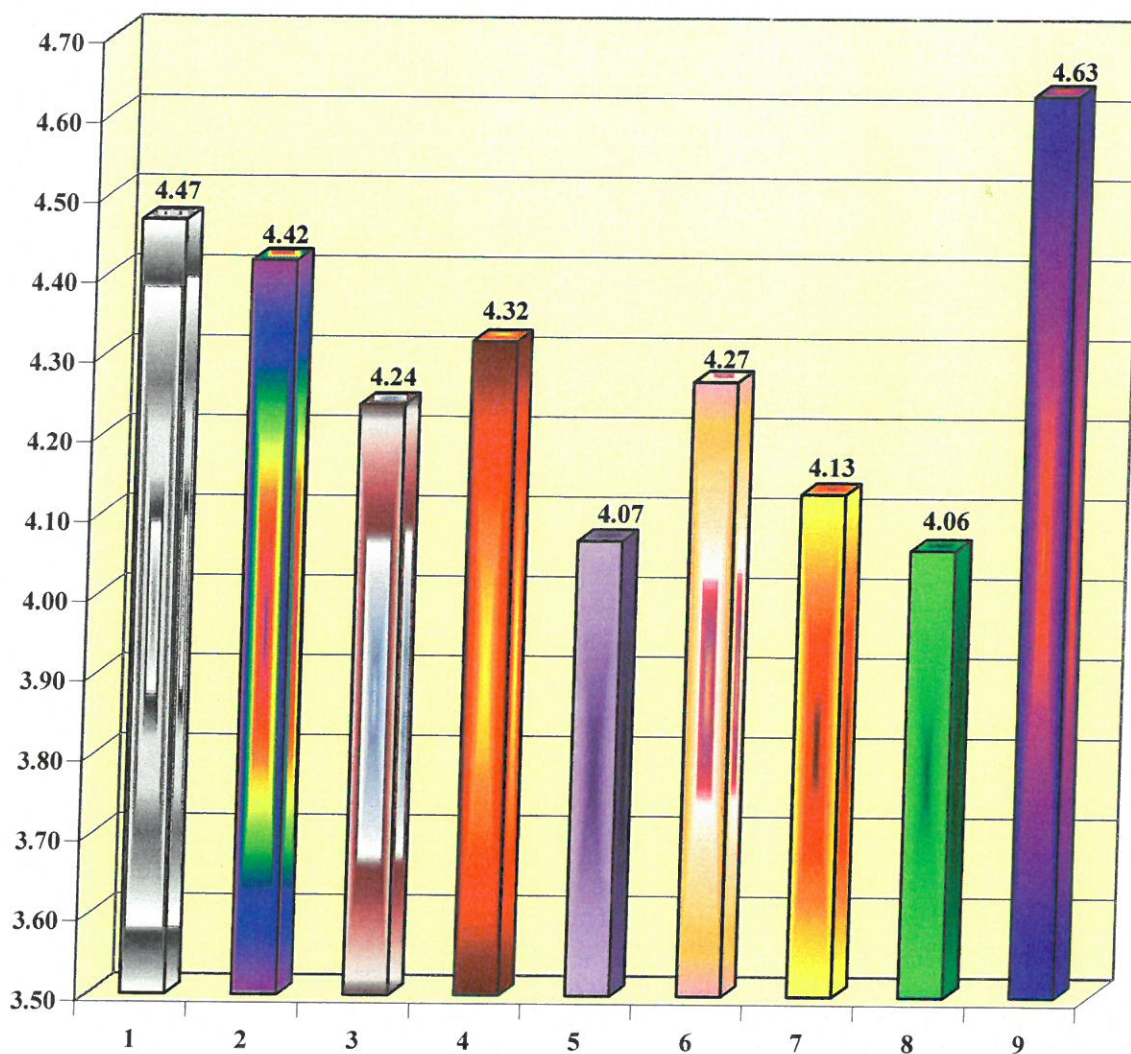

Ogólna średnia studenckiej oceny pracowników
dla poszczególnych Wydziałów UO
Rok akademicki 2016/2017r.

1. Wydział Teologiczny	4.47
2. Wydział Chemii	4.42
3. Wydział Matematyki, Fizyki i Informatyki	4.24
4. Wydział Filologiczny	4.32
5. Wydział Nauk Społecznych	4.07
6. Wydział Przyrodniczo-Techniczny	4.27
7. Wydział Prawa i Administracji	4.13
8. Wydział Ekonomiczny	4.06
9. Jednostki Ogólnouczelniane	4.63