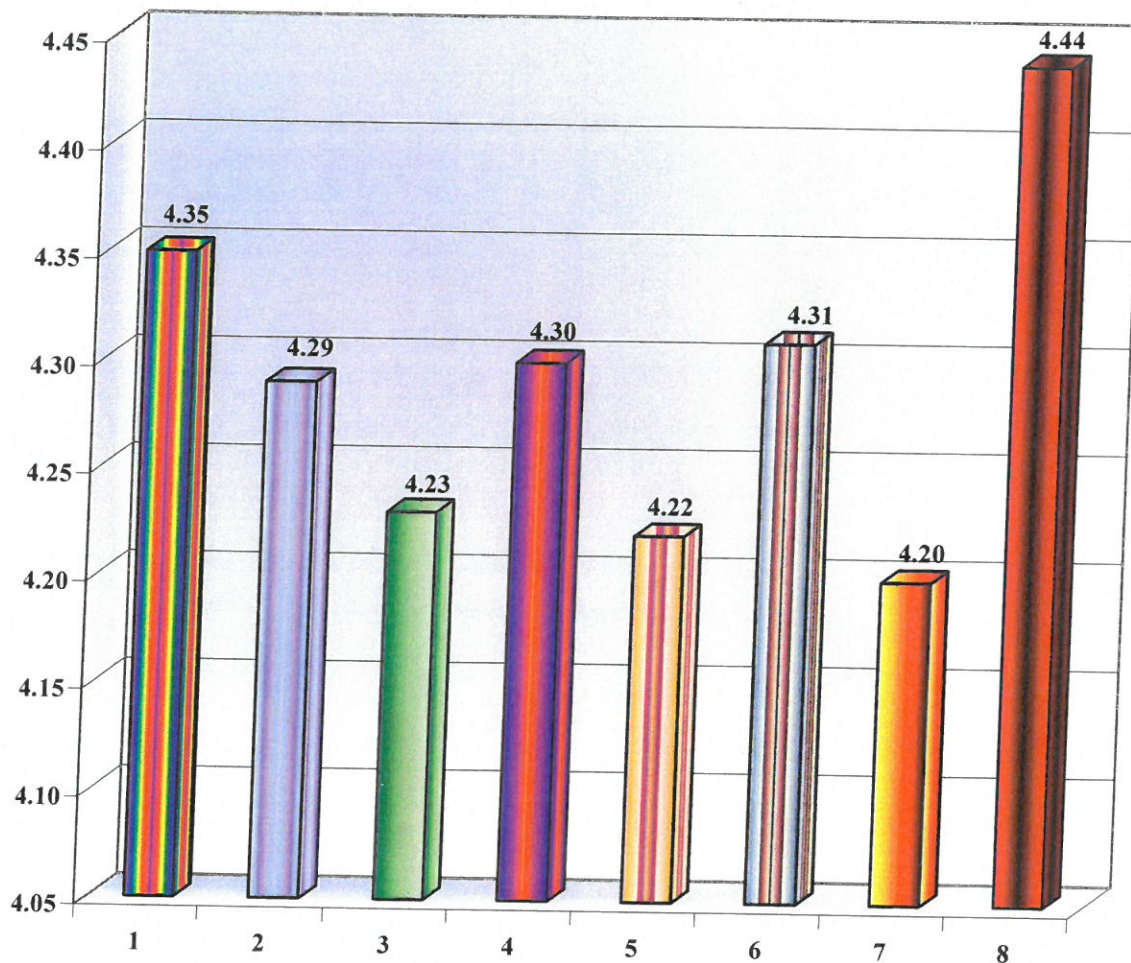

**Studencka średnia ocena pracowników
Wydziału Filologicznego UO
Rok akademicki 2013-14-15-16-17r.**

1. Semestr zimowy	2013/2014r. - 4.35
2. Semestr letni	2013/2014r. - 4.29
3. Semestr zimowy	2014/2015r. - 4.23
4. Semestr letni	2014/2015r. - 4.30
5. Semestr zimowy	2015/2016r. - 4.22
6. Semestr letni	2015/2016r. - 4.31
7. Semestr zimowy	2016/2017r. - 4.20
8. Semestr letni	2016/2017r. - 4.44