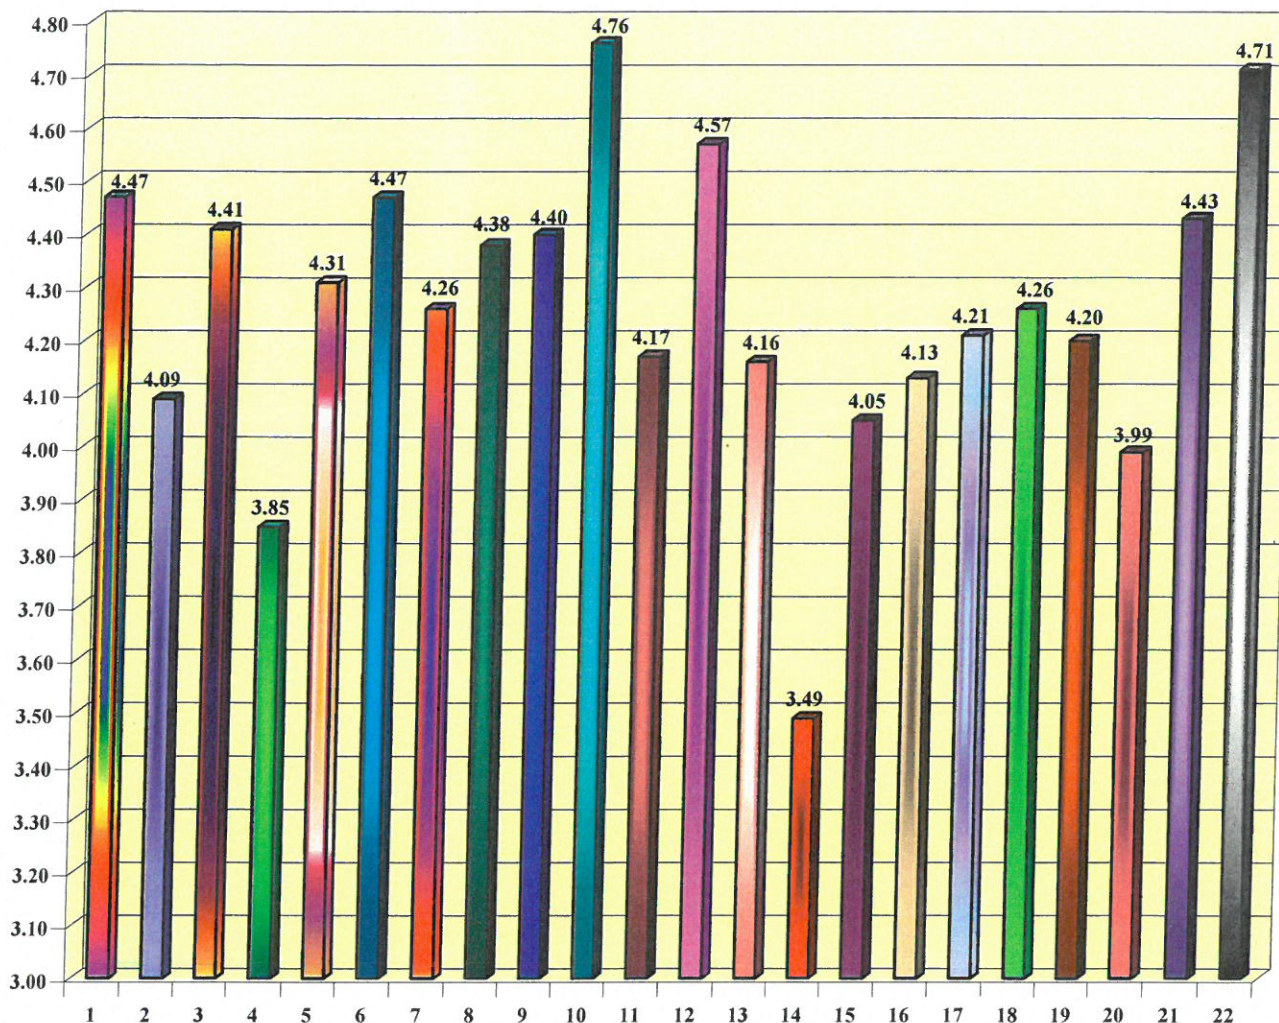

**Szczegółowa analiza wyników studenckiej oceny pracowników
Wydziału Filologicznego wg średniej oceny poszczególnych pytań
Semestr letni 2016/2017r.**

1. Dobrze przygotowuje i organizuje zajęcia	4.42
2. Inspiruje studentów do samodzielnego myślenia	4.33
3. Przekazuje wiadomości jasno i przekonująco	4.36
4. Prowadzi zajęcia regularnie i punktualnie	4.60
5. Realizuje wyraźnie określony cel zajęć	4.49
6. Jest dostępny dla studentów w ramach konsultacji	4.60
7. Prowadzi zajęcia interesująco	4.21
8. Wobec studentów jest życzliwy i taktowny	4.54
9. Ćwiczy systematyczność i wszechstronność myślenia	4.35
10. Wiąże teoretyczne rozważania z praktyką	4.27
11. Stawia studentom jednoznaczne wymagania	4.53
12. Obiektywnie ocenia wkład pracy studenta	4.58

**Zbiorcze zestawienie ogólnej średniej oceny pracowników
Wydziałów i Instytutów Uniwersytetu Opolskiego
Semestr letni 2016/2017r.**

1. Wydział Chemii	4.47
2. Wydział Ekonomiczny	4.09
3. Wydział Teologiczny	4.41
4. Wydział Prawa i Administracji	3.85
5. Wydział Przyrodniczo-Techniczny	4.31
6. Instytut Fizyki	4.47
7. Instytut Matematyki i Informatyki	4.26
8. Instytut Polonistyki i Kulturoznawstwa	4.38
9. Instytut Filologii Angielskiej	4.40
10. Instytut Filologii Germańskiej	4.76
11. Instytut Sławistyki	4.17
12. Katedra Kultury i J. Francuskiego	4.57
13. Instytut Nauk Pedagogicznych	4.16
14. Instytut Studiów Edukacyjnych	3.49
15. Instytut Socjologii	4.05
16. Instytut Filozofii	4.13
17. Instytut Politologii	4.21
18. Instytut Historii	4.26
19. Instytut Psychologii	4.20
20. Instytut Sztuki	3.99
21. Studium Języków Obcych	4.43
22. Studium Wychowania Fizycznego i Sportu	4.71