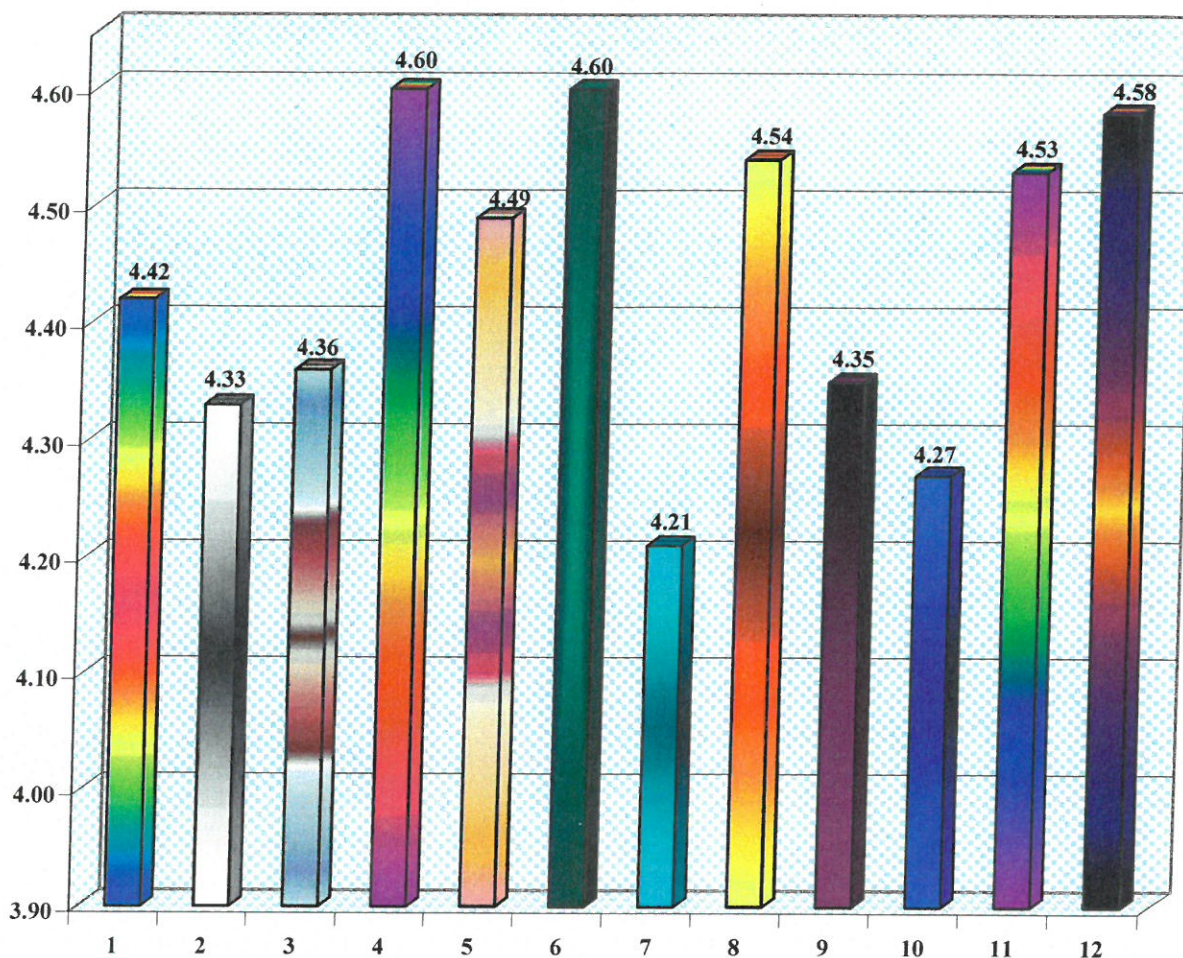

**Szczegółowa analiza wyników studenckiej oceny pracowników
Wydziału Filologicznego wg średniej oceny poszczególnych pytań
Semestr letni 2016/2017r.**

1. Dobrze przygotowuje i organizuje zajęcia	4.42
2. Inspiruje studentów do samodzielnego myślenia	4.33
3. Przekazuje wiadomości jasno i przekonująco	4.36
4. Prowadzi zajęcia regularnie i punktualnie	4.60
5. Realizuje wyraźnie określony cel zajęć	4.49
6. Jest dostępny dla studentów w ramach konsultacji	4.60
7. Prowadzi zajęcia interesująco	4.21
8. Wobec studentów jest życzliwy i taktowny	4.54
9. Ćwiczy systematyczność i wszechstronność myślenia	4.35
10. Wiąże teoretyczne rozważania z praktyką	4.27
11. Stawia studentom jednoznaczne wymagania	4.53
12. Obiektywnie ocenia wkład pracy studenta	4.58

Ogólna średnia studenckiej oceny pracowników
dla poszczególnych Wydziałów UO
Semestr letni 2016/2017r.

1. Wydział Teologiczny	4.41
2. Wydział Chemii	4.47
3. Wydział Matematyki, Fizyki i Informatyki	4.31
4. Wydział Filologiczny	4.44
5. Wydział Nauk Społecznych	4.06
6. Wydział Przyrodniczo-Techniczny	4.31
7. Wydział Prawa i Administracji	3.85
8. Wydział Ekonomiczny	4.09
9. Jednostki Ogólnouczelniane	4.57