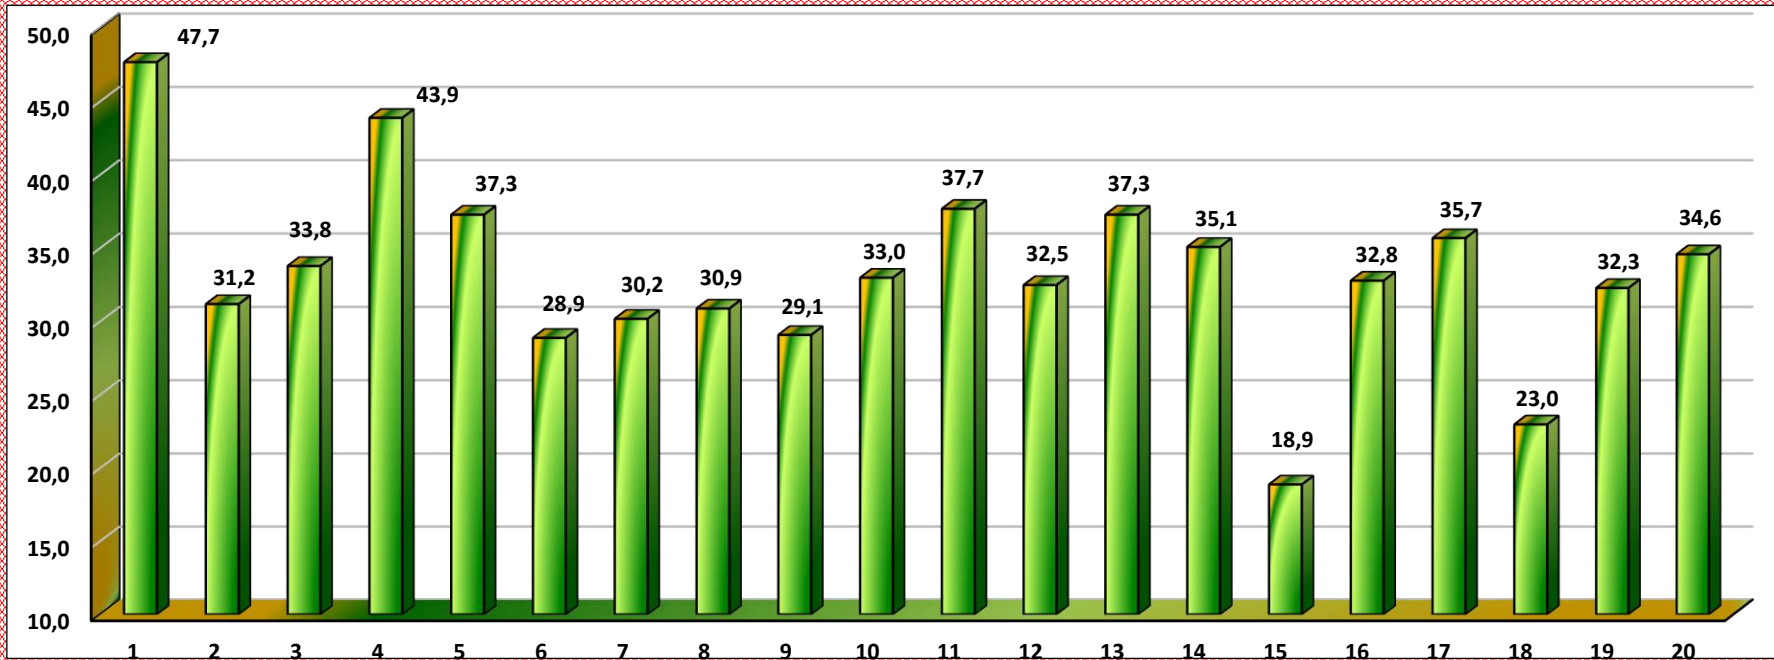

Procentowy udział studentów w ankietyzacji - semestr zimowy 2022/2023

1. Wydział Chemii	47,7
2. Inst. Ekonomii i Finansów	31,2
3. Inst. Nauk o Zarz. i Jakości	33,8
4. Inst. Geografii S-E i GP	43,9
5. Wydział Filologiczny	37,3
6. Wydział Lekarski	28,9
7. Instytut Fizyki	30,2
8. Instytut Informatyki	30,9
9. Instytut Historii	29,1
10. Instytut Nauk Pedagog.	33,0

11. Instytut Psychologii	37,7
12. Wydział Nauk o Polityce i KS	32,5
13. Wydział Nauk o Zdrowiu	37,3
14. Wydział Prawa i Adm.	35,1
15. Instytut Biologii	18,9
16. Instytut Inż Środow i Biotech.	32,8
17. Wydział Sztuki	35,7
18. Wydział Teologiczny	23,0
19. Studium Języków Obcych	32,3
20. Studium Wych. Fiz. i Sportu	34,6