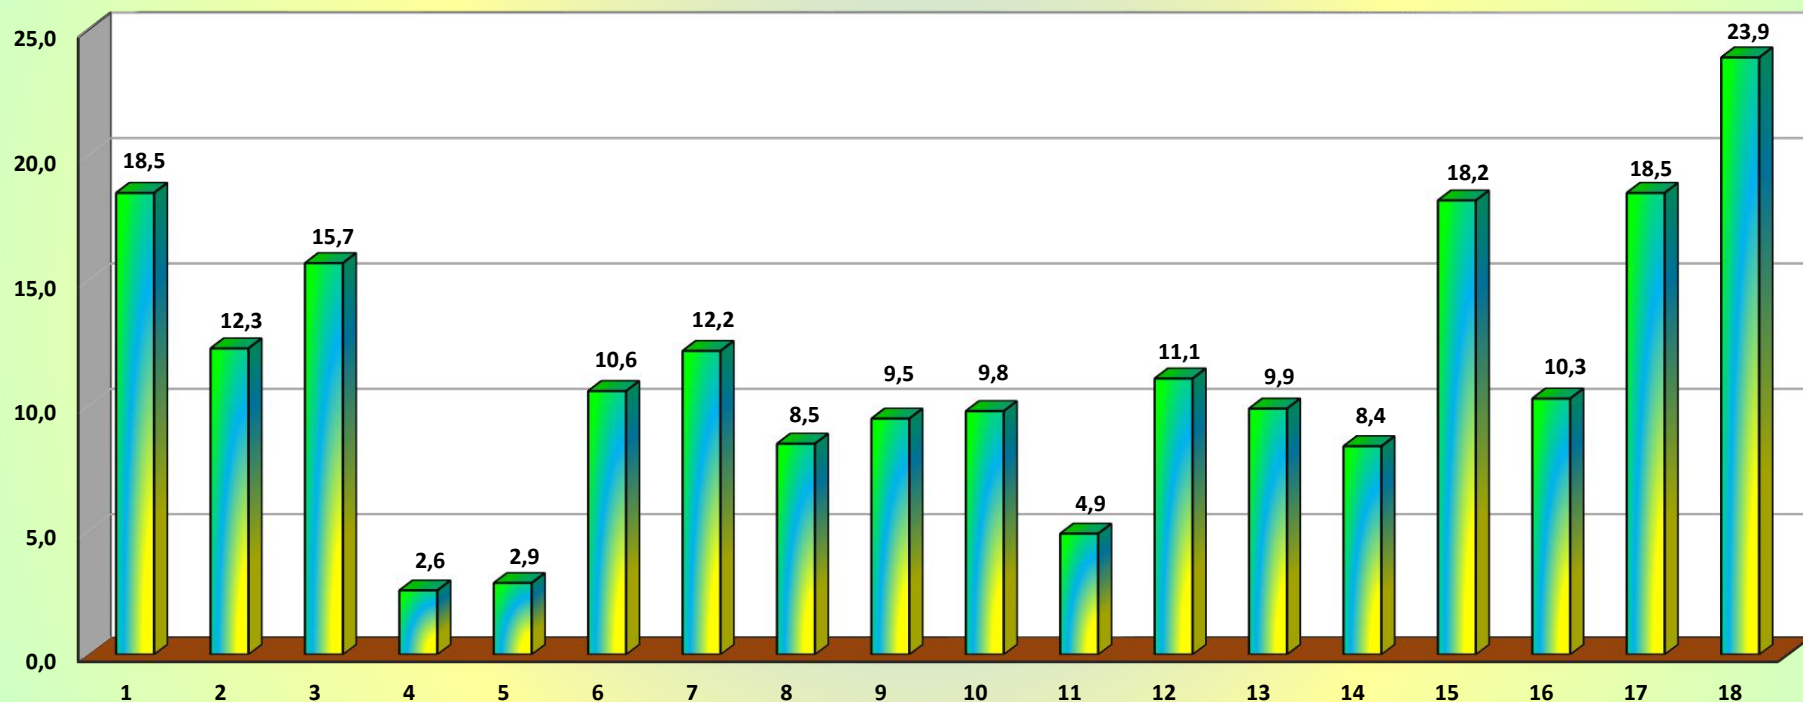

Procentowa liczba ankiet wypełnionych przez studentów - semestr zimowy 2023/2024

1. Wydział Chemii i Farmacji	18,5	10. Wydział Nauk o Pol i KS	9,8
2. Wydział Ekonomiczny	12,3	11. Wydział Nauk o Zdrowiu	4,9
3. Wydział Filologiczny	15,7	12. Wydział Prawa i Adm	11,1
4. Wydział Lekarski	2,6	13. Instytut Biologii	9,9
5. Instytut Fizyki	2,9	14. Inst Inż Środow i Biotech	8,4
6. Instytut Informatyki	10,6	15. Wydział Sztuki	18,2
7. Instytut Historii	12,2	16. Wydział Teologiczny	10,3
8. Instytut Nauk Pedagog.	8,5	17. Studim Języków Obcych	18,5
9. Instytut Psychologii	9,5	18. Studium Wych Fiz i Sportu	23,9