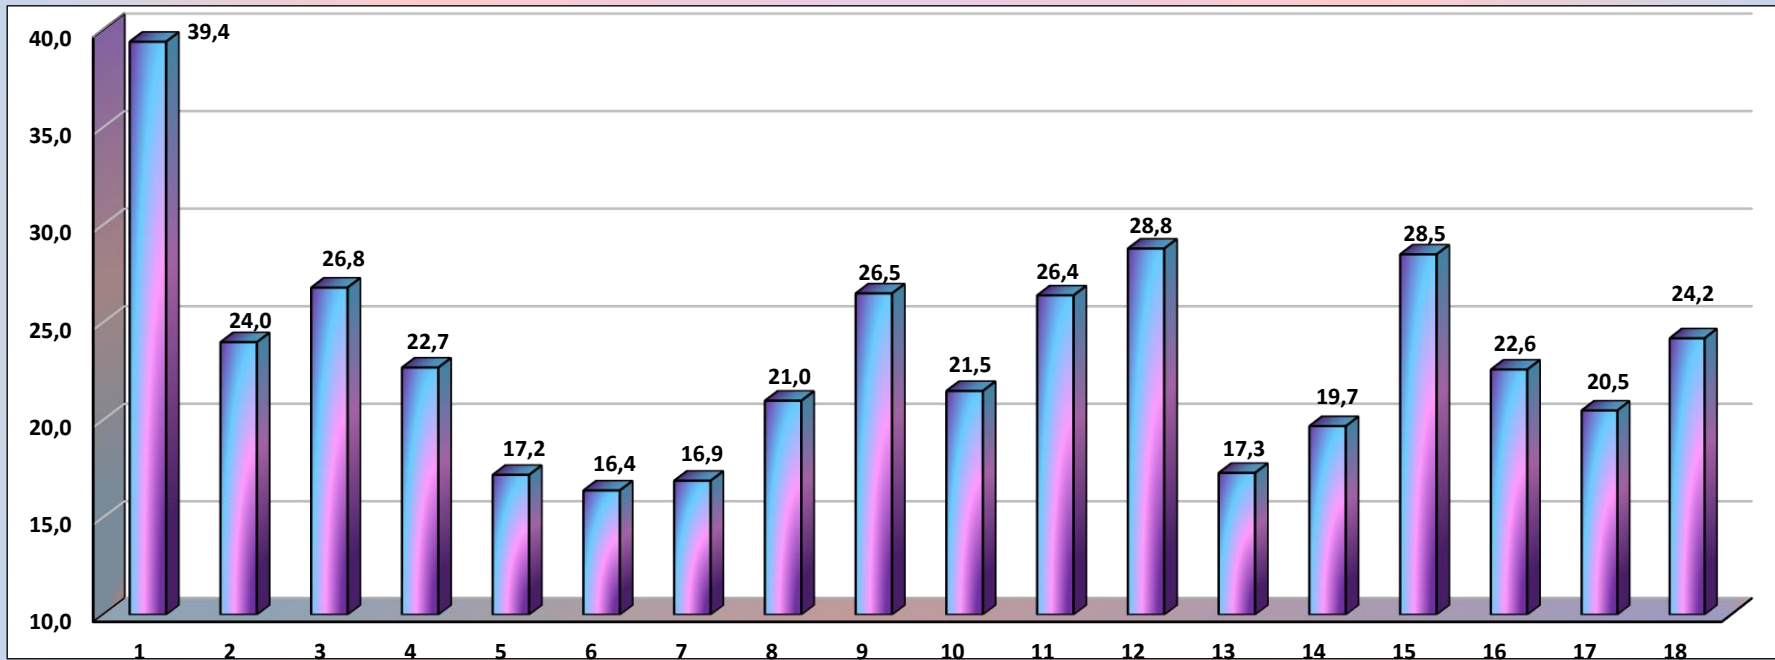

Procentowy udział studentów w ankietyzacji - semestr zimowy 2023/2024

1. Wydział Chemii i Farmacji	39,4
2. Wydział Ekonomiczny	24,0
3. Wydział Filologiczny	26,8
4. Wydział Lekarski	22,7
5. Instytut Fizyki	17,2
6. Instytut Informatyki	16,4
7. Instytut Historii	16,9
8. Instytut Nauk Pedagog.	21,0
9. Instytut Psychologii	26,5

10. Wydział Nauk o Polityce i KS	21,5
11. Wydział Nauk o Zdrowiu	26,4
12. Wydział Prawa i Adm.	28,8
13. Instytut Biologii	17,3
14. Instytut Inż Środow i Biotech.	19,7
15. Wydział Sztuki	28,5
16. Wydział Teologiczny	22,6
17. Studium Języków Obcych	20,5
18. Studium Wych. Fiz. i Sportu	24,2