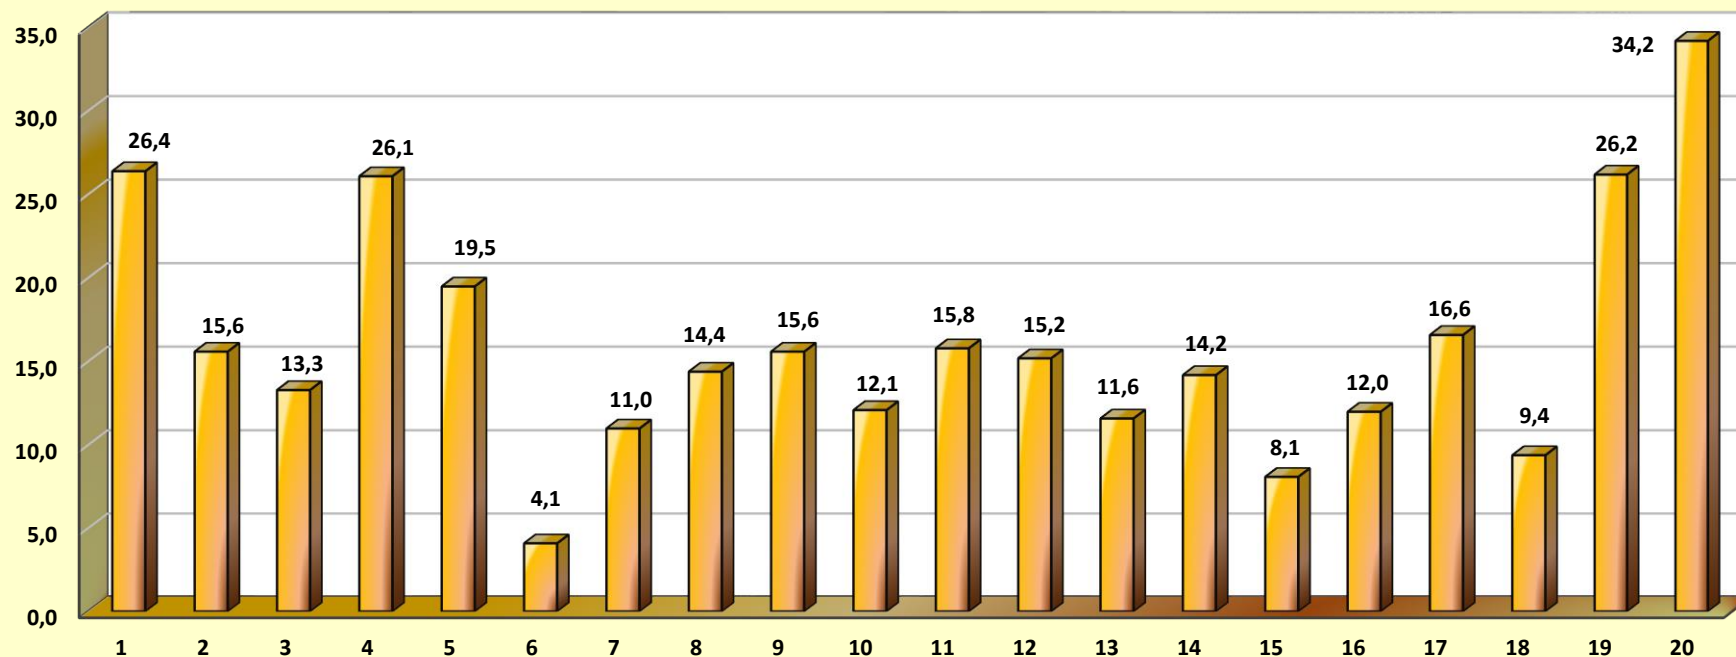

Procentowa liczba ankiet wypełnionych przez studentów - semestr zimowy 2022/2023

1. Wydział Chemii	26,4
2. Instytut Ekonomii i Finansów	15,6
3. Inst Nauk o Zarz i Jakości	13,3
4. Inst Geografii S-E i GP	26,1
5. Wydział Filologiczny	19,5
6. Wydział Lekarski	4,1
7. Instytut Fizyki	11,0
8. Instytut Informatyki	14,4
9. Instytut Historii	15,6
10. Instytut Nauk Pedagog.	12,1

11. Instytut Psychologii	15,8
12. Wydział Nauk o Pol i Adm	15,2
13. Wydział Nauk o Zdrowiu	11,6
14. Wydział Prawa i Adm	14,2
15. Instytut Biologii	8,1
16. Inst Inż Środow i Biotech	12,0
17. Wydział Sztuki	16,6
18. Wydział Teologiczny	9,4
19. Studim Języków Obcych	26,2
20. Studium Wych Fiz i Sportu	34,2