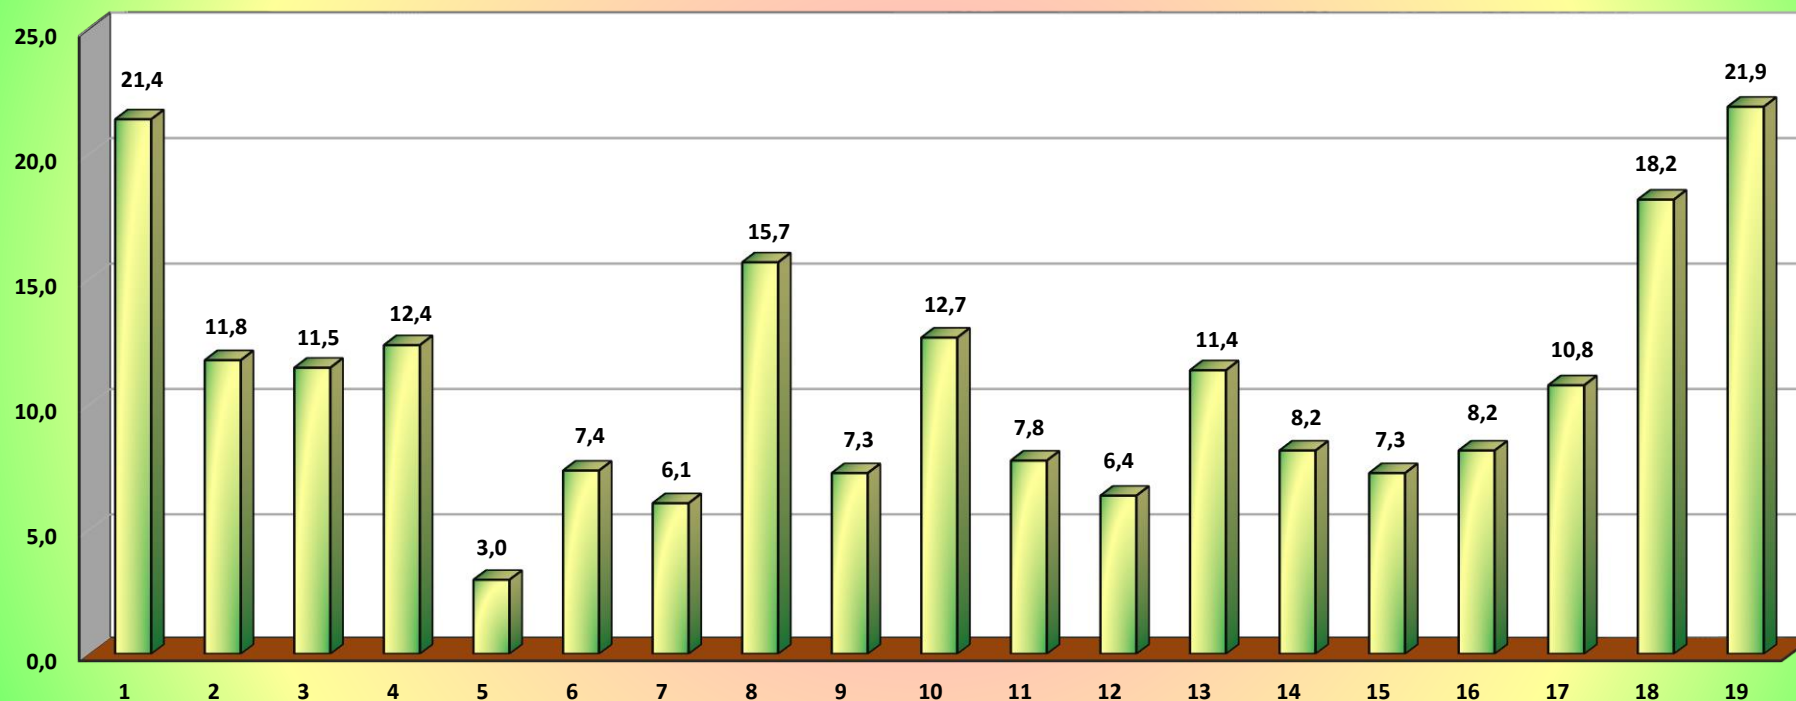

Procentowa liczba ankiet wypełnionych przez studentów - semestr letni 2022/2023

1. Wydział Chemii	21,4	11. Wydział Nauk o Pol i Adm	7,8
2. Instytut Ekonomii i Finansów	11,8	12. Wydział Nauk o Zdrowiu	6,4
3. Inst Geografii S-E i GP	11,5	13. Wydział Prawa i Adm	11,4
4. Wydział Filologiczny	12,4	14. Instytut Biologii	8,2
5. Wydział Lekarski	3,0	15. Inst Inż Środow i Biotech	7,3
6. Instytut Fizyki	7,4	16. Wydział Sztuki	8,2
7. Instytut Informatyki	6,1	17. Wydział Teologiczny	10,8
8. Instytut Historii	15,7	18. Studim Języków Obcych	18,2
9. Instytut Nauk Pedagog.	7,3	19. Studium Wych Fiz i Sportu	21,9
10. Instytut Psychologii	12,7		