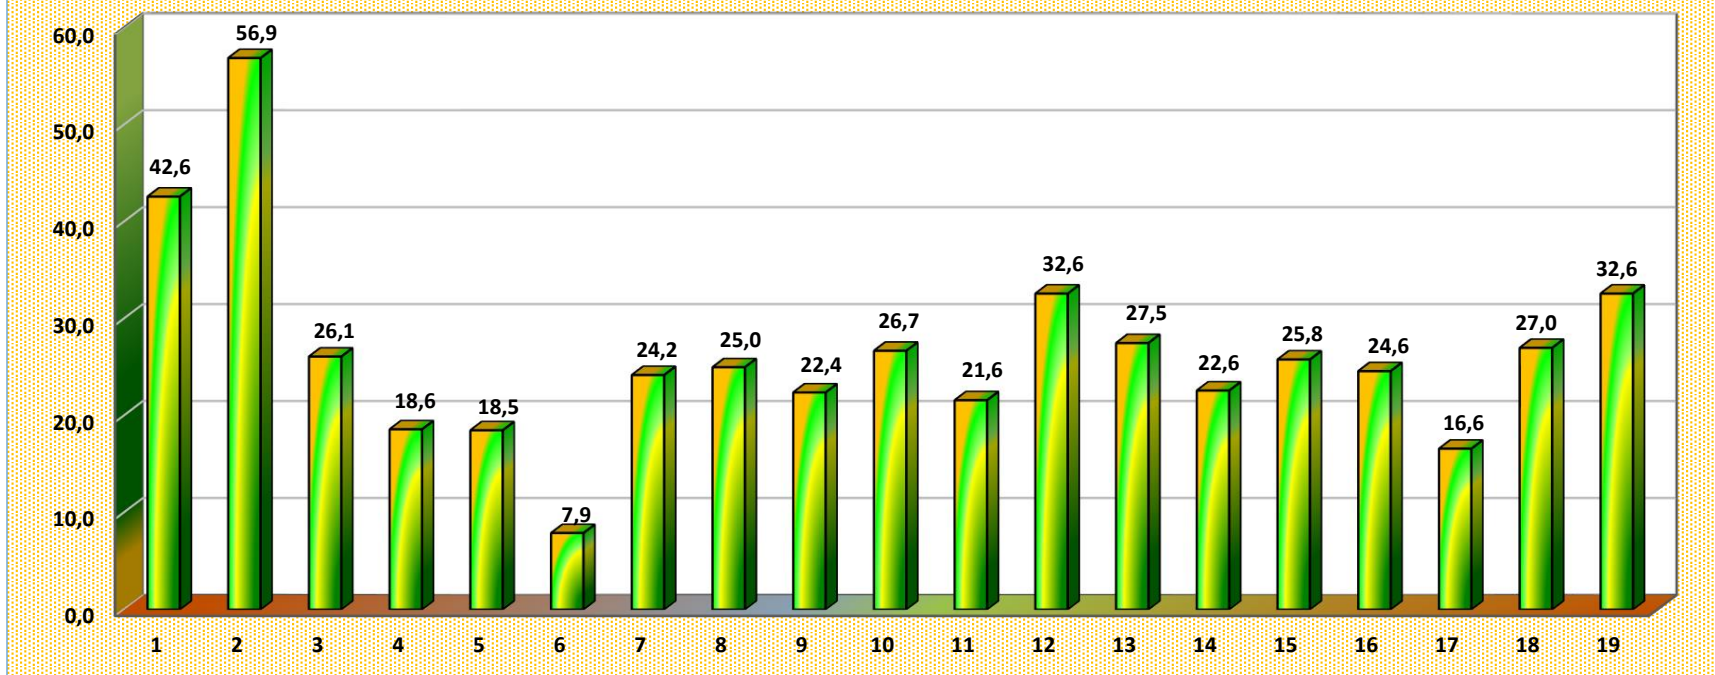

Procentowy udział studentów w ankietyzacji elektronicznej - sem. letni 2021/2022

1. Wydział Chemii	42,6
2. Wydział Ekonomiczny	56,9
3. Wydział Filologiczny	26,1
4. Wydział Lekarski	18,6
5. Instytut Fizyki	18,5
6. Instytut Matematyki	7,9
7. Instytut Informatyki	24,2
8. Instytut Historii	25,0
9. Instytut Nauk Pedagog.	22,4
10. Instytut Psychologii	26,7

11. Wydział Nauk o Polityce i KS	21,6
12. Wydział Nauk o Zdrowiu	32,6
13. Wydział Prawa i Administracji	27,5
14. Instytut Biologii	22,6
15. Instytut Inżynierii Środow. i Biotech.	25,8
16. Wydział Sztuki	24,6
17. Wydział Teologiczny	16,6
18. Studium Języków Obcych	27,0
19. Studium Wych. Fizycznego i Sportu	32,6