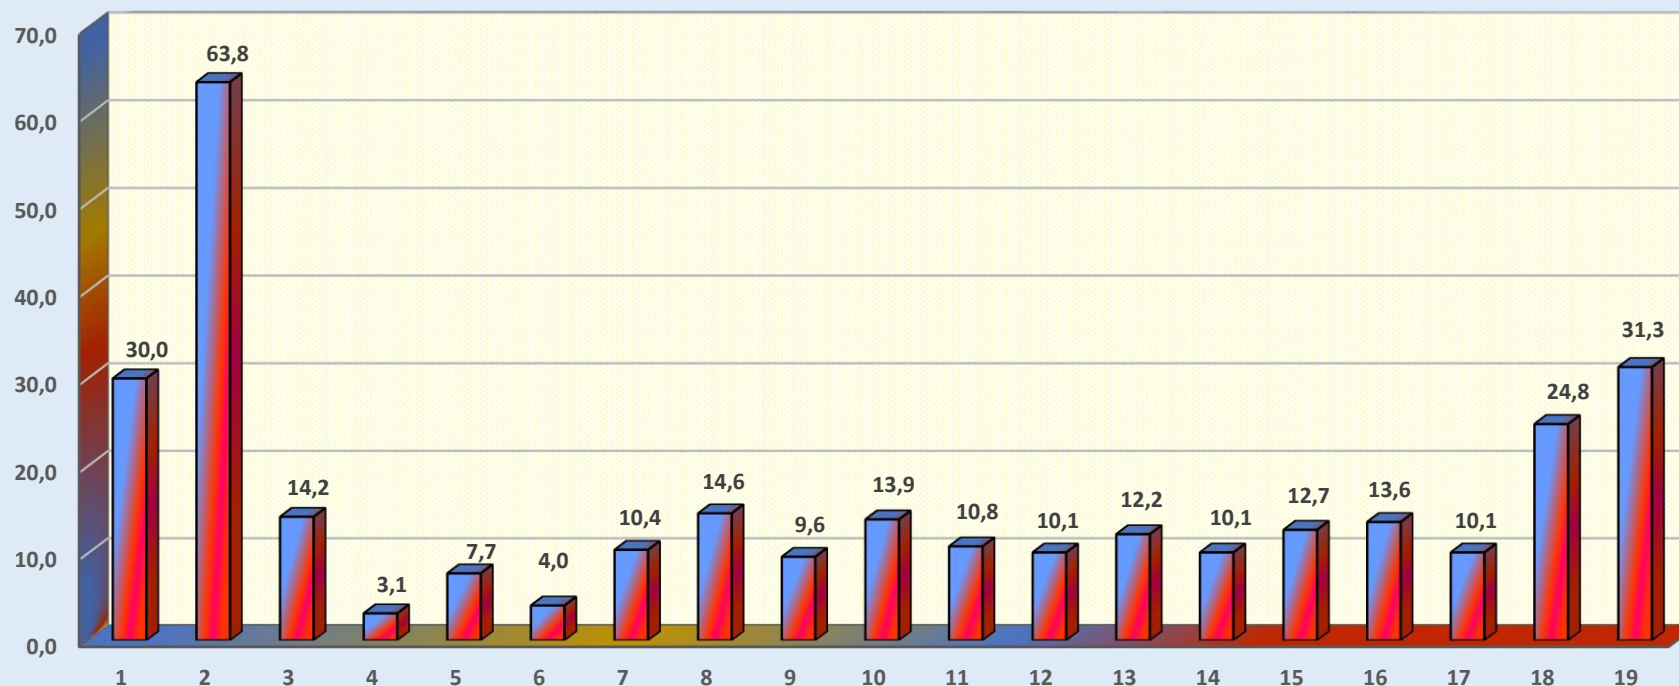

Procentowa liczba ankiet wypełnionych przez studentów - sem. letni 2021/2022

1. Wydział Chemii	30,0	11. Wydział Nauk o Polityce i KS	10,8
2. Wydział Ekonomiczny	63,8	12. Wydział Nauk o Zdrowiu	10,1
3. Wydział Filologiczny	14,2	13. Wydział Prawa i Administracji	12,2
4. Wydział Lekarski	3,1	14. Instytut Biologii	10,1
5. Instytut Fizyki	7,7	15. Instytut Inżynierii Środow. i Biotech.	12,7
6. Instytut Matematyki	4,0	16. Wydział Sztuki	13,6
7. Instytut Informatyki	10,4	17. Wydział Teologiczny	10,1
8. Instytut Historii	14,6	18. Studium Języków Obcych	24,8
9. Instytut Nauk Pedagog.	9,6	19. Studium Wych. Fizycznego i Sportu	31,3
10. Instytut Psychologii	13,9		