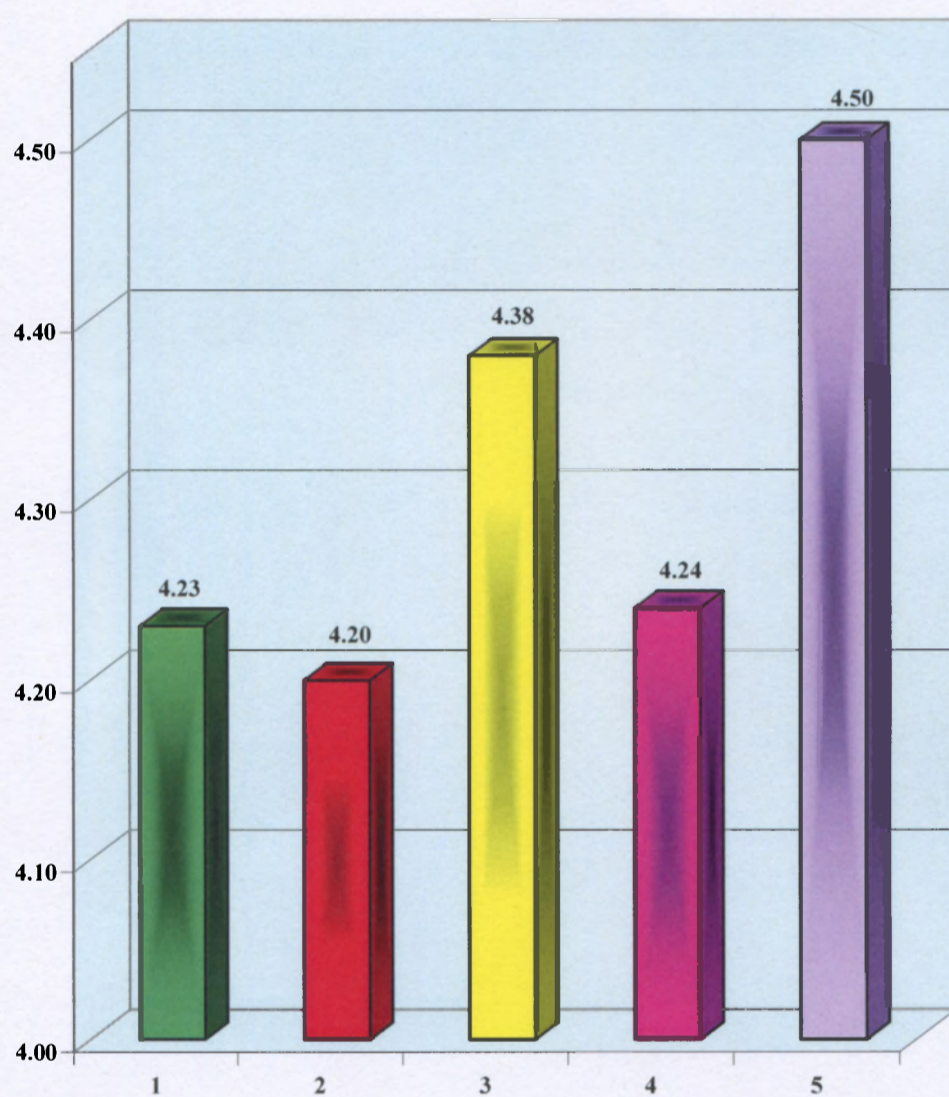

**Studencka średnia ocena pracowników
Wydziału Filologicznego z podziałem na Instytuty
Semestr letni 2013/2014r.**

1. Instytut Polonistyki i Kulturoznawstwa	4.23
2. Instytut Filologii Germańskiej	4.20
3. Instytut Filologii Angielskiej	4.38
4. Instytut Filologii Wschodniosłowiańskiej	4.24
5. Katedra Kultury i J. Francuskiego	4.50