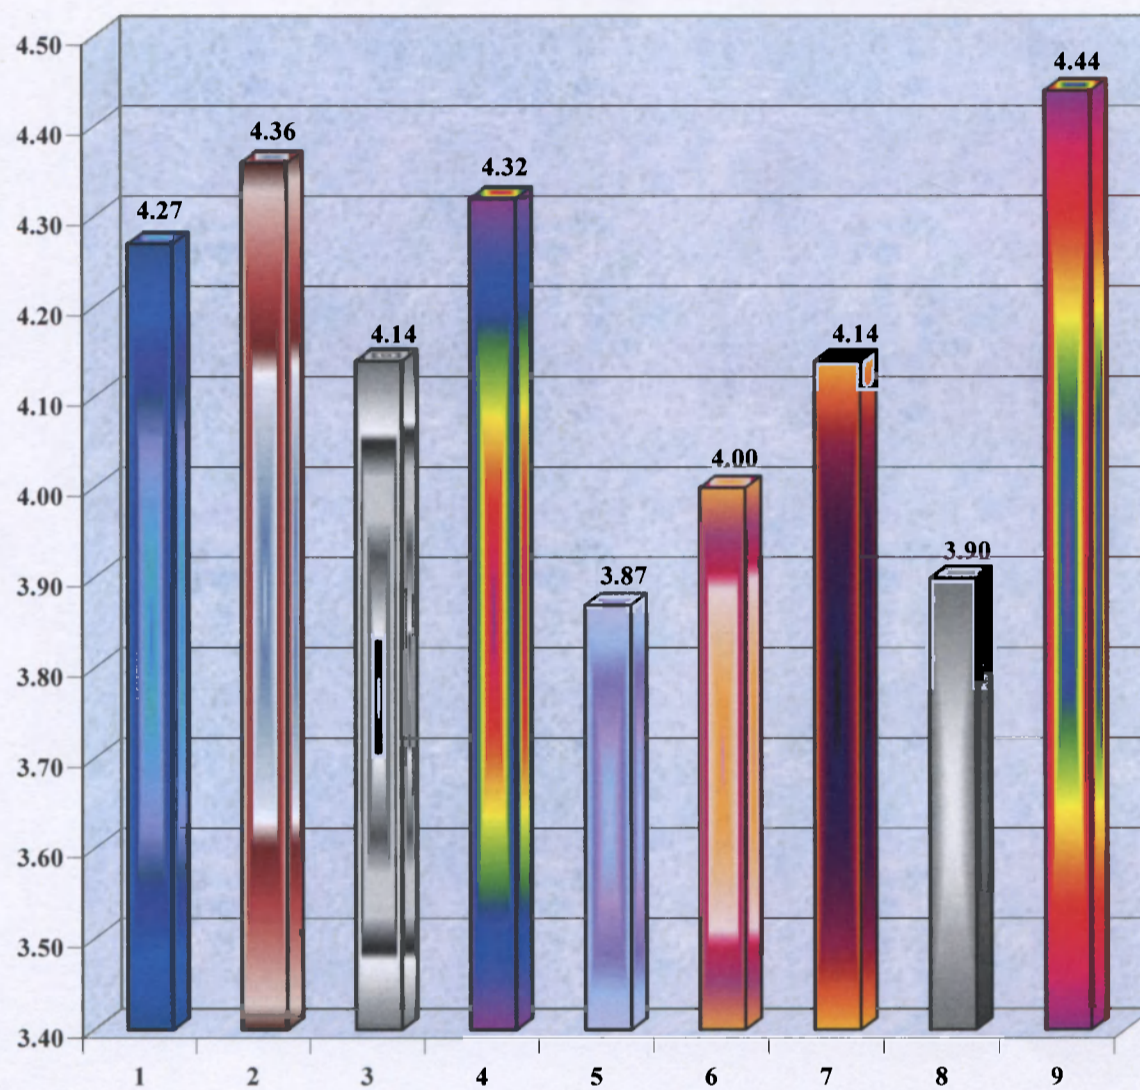

**Ogólna średnia studencka ocena pracowników
dla poszczególnych Wydziałów UO
Rok akademicki 2013/2014r.**

1. Wydział Teologiczny	4.27
2. Wydział Chemii	4.36
3. Wydział Matematyki, Fizyki i Informatyki	4.14
4. Wydział Filologiczny	4.32
5. Wydział Ekonomiczny	3.87
6. Wydział Historyczno-Pedagogiczny	4.00
7. Wydział Przyrodniczo-Techniczny	4.14
8. Wydział Prawa i Administracji	3.90
9. Jednostki Międzywydziałowe	4.44