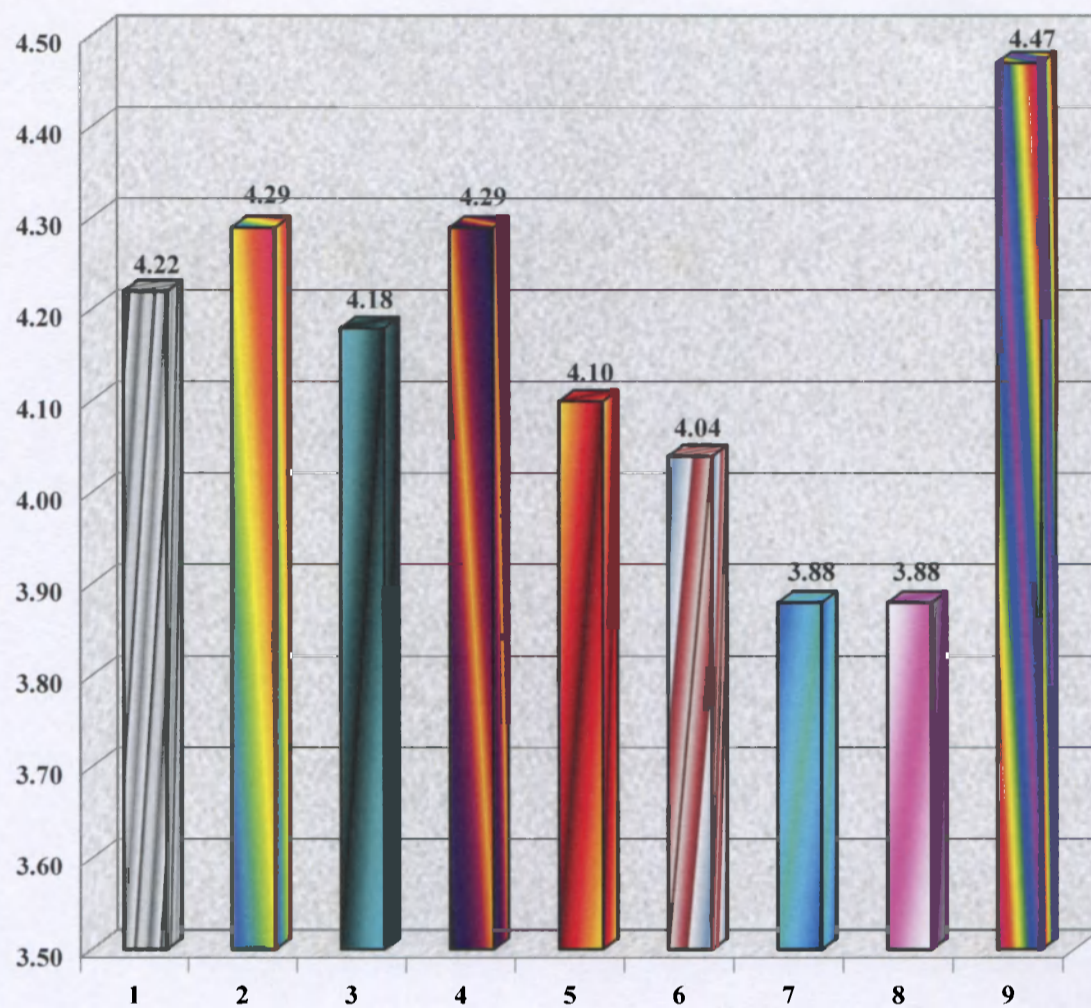

**Ogólna średnia studencka ocena pracowników
dla poszczególnych Wydziałów UO
Semestr letni 2013/2014r.**

1. Wydział Teologiczny	4.22
2. Wydział Filologiczny	4.29
3. Wydział Matematyki, Fizyki i Informatyki	4.18
4. Wydział Chemii	4.29
5. Wydział Historyczno-Pedagogiczny	4.10
6. Wydział Przyrodniczo-Techniczny	4.04
7. Wydział Prawa i Administracji	3.88
8. Wydział Ekonomiczny	3.88
9. Jednostki Międzywydziałowe	4.47