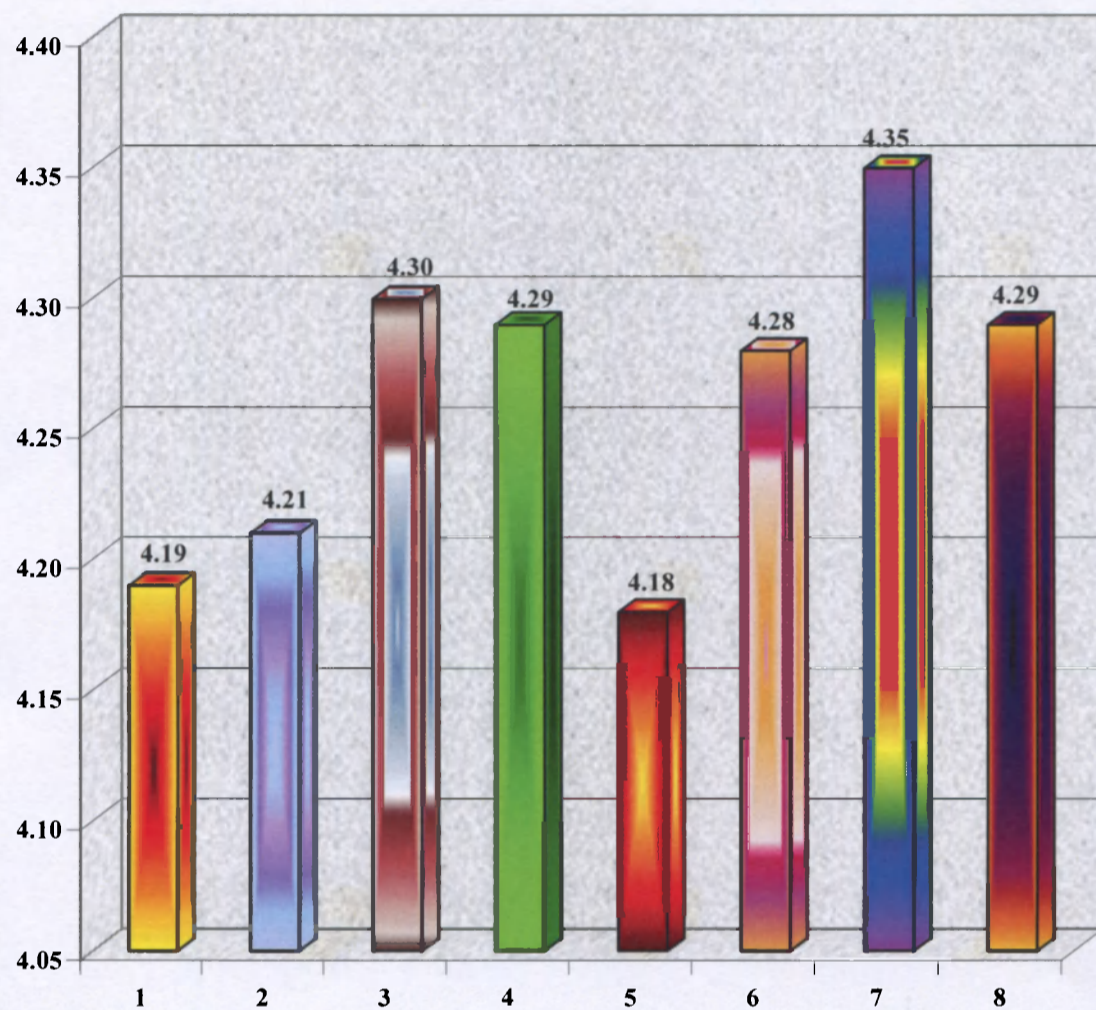

**Studencka średnia ocena pracowników
Wydziału Filologicznego UO
Rok akademicki 2010-11-12-13-14r.**

1. Semestr zimowy	2010/2011r. - 4.19
2. Semestr letni	2010/2011r. - 4.21
3. Semestr zimowy	2011/2012r. - 4.30
4. Semestr letni	2011/2012r. - 4.29
5. Semestr zimowy	2012/2013r. - 4.18
6. Semestr letni	2012/2013r. - 4.28
7. Semestr zimowy	2013/2014r. - 4.35
8. Semestr letni	2013/2014r. - 4.29