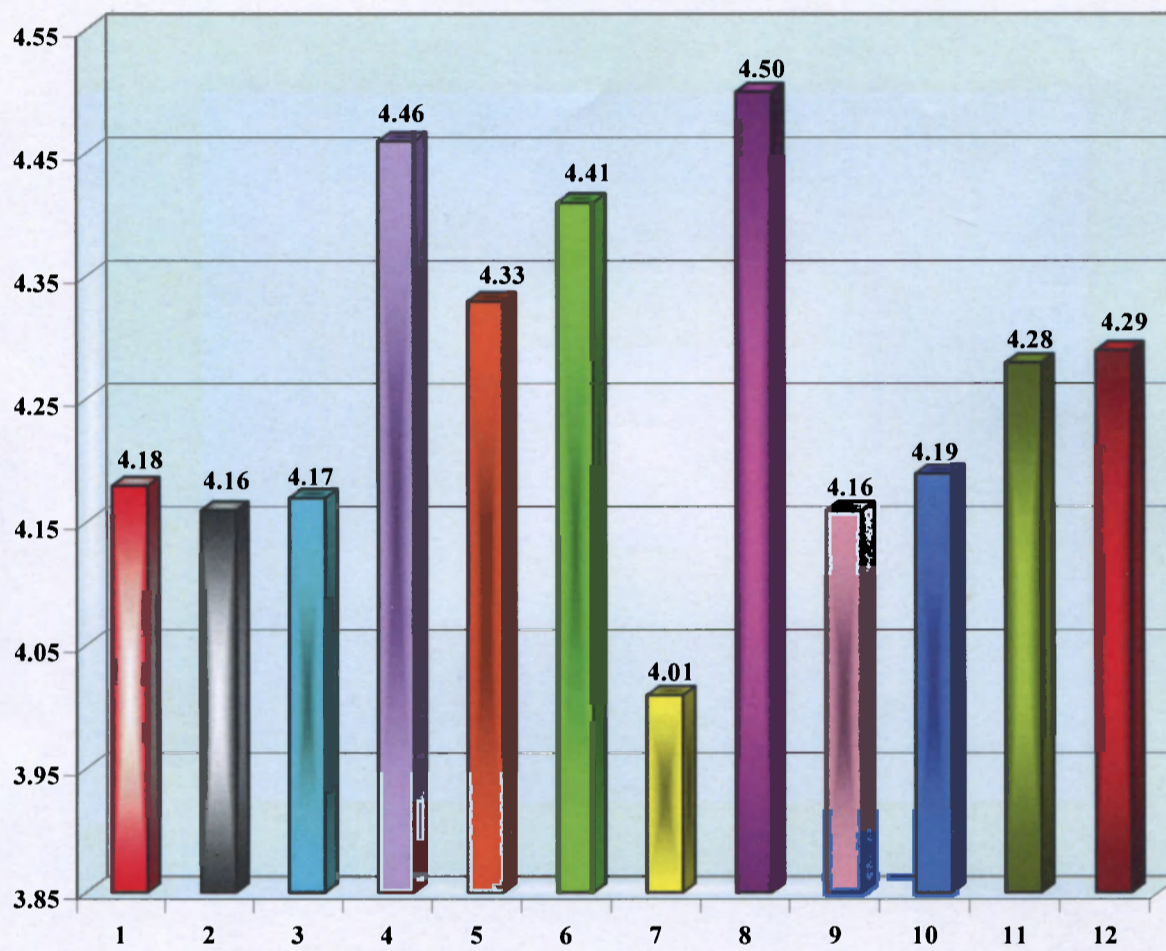

**Szczegółowa analiza wyników studenckiej oceny pracowników
Wydziału Filologicznego wg średniej oceny poszczególnych pytań
Semestr letni 2013/2014r.**

1. Dobrze przygotowuje i organizuje zajęcia	4.18
2. Inspiruje studentów do samodzielnego myślenia	4.16
3. Przekazuje wiadomości jasno i przekonująco	4.17
4. Prowadzi zajęcia regularnie i punktualnie	4.46
5. Realizuje wyraźnie określony cel zajęć	4.33
6. Jest dostępny dla studentów w ramach konsultacji	4.41
7. Prowadzi zajęcia interesująco	4.01
8. Wobec studentów jest życzliwy i taktowny	4.50
9. Ćwiczy systematyczność i wszechstronność myślenia	4.16
10. Wiąże teoretyczne rozważania z praktyką	4.19
11. Stawia studentom jednoznaczne wymagania	4.28
12. Obiektywnie ocenia wkład pracy studenta	4.29