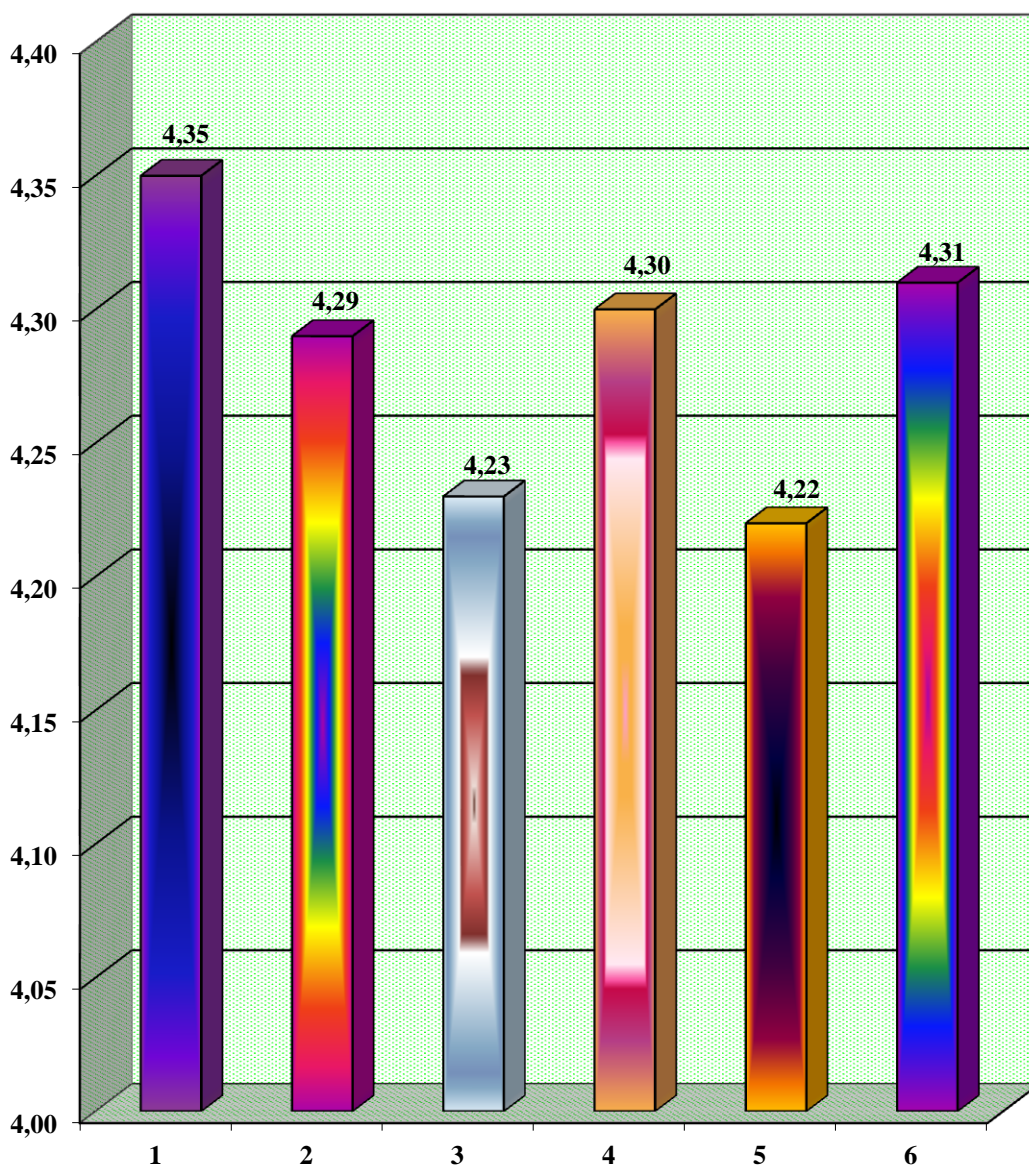

4,35  
4,29  
4,23  
4,30  
4,22  
4,31

**Studencka średnia ocena pracowników  
Filologicznego UO  
Rok akademicki 2013-14-15-16r.**

**Wydziału**

|                   |                    |
|-------------------|--------------------|
| 1. Semestr zimowy | 2013/2014r. - 4.35 |
| 2. Semestr letni  | 2013/2014r. - 4.29 |
| 3. Semestr zimowy | 2014/2015r. - 4.23 |
| 4. Semestr letni  | 2014/2015r. - 4.30 |
| 5. Semestr zimowy | 2015/2016r. - 4.22 |
| 6. Semestr letni  | 2015/2016r. - 4.31 |